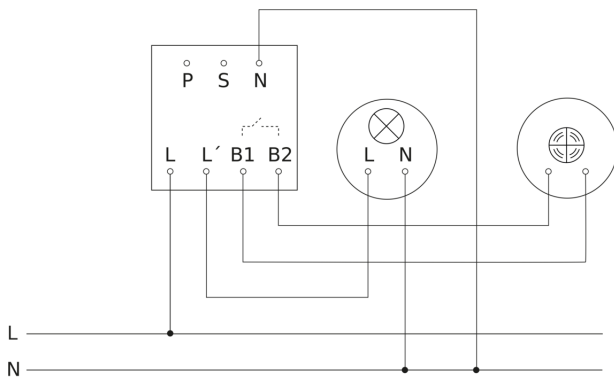

IR Quattro HD 24m

COM2 - Unterputz
EAN 4007841 002770
Art.-Nr. 002770

Schaltplan Master

Schaltplan Master-Slave Vernetzung