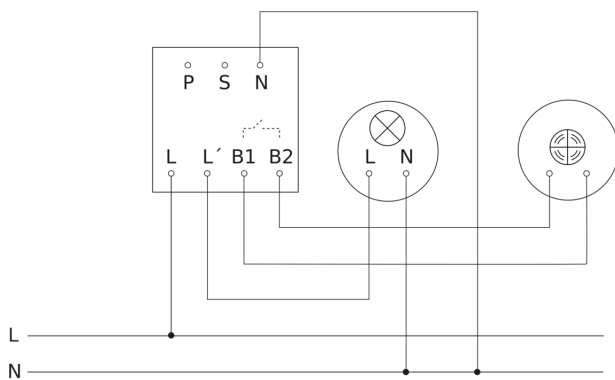

# IR Quattro HD 24m

COM2 - Unterputz  
EAN 4007841 002770  
Art.-Nr. 002770

Schaltplan Master

Schaltplan Master-Slave Vernetzung